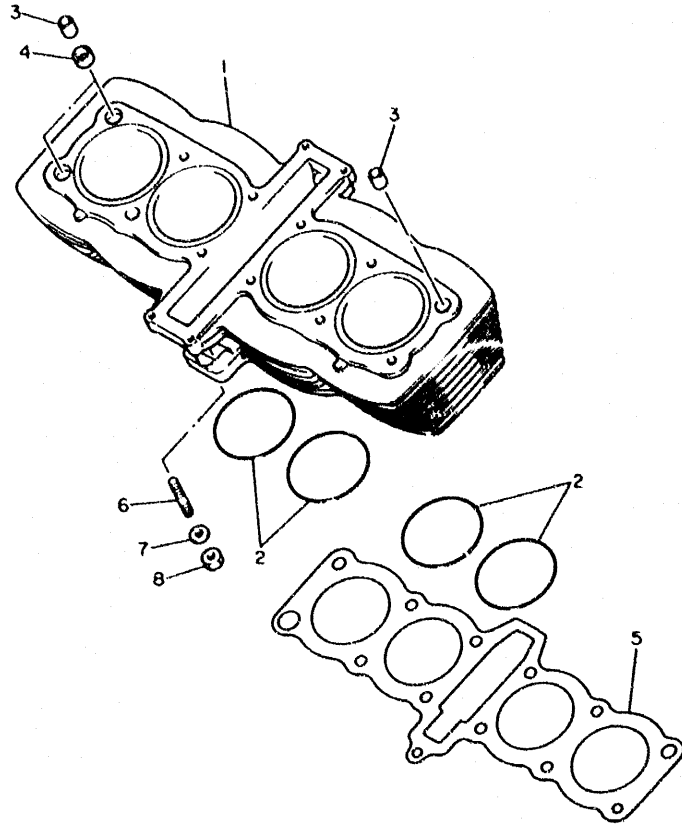

FIG. 2 CILINDRO

REF. NO.	PIEZAS NO.	DESCRIPCION	CANTIDAD	SUMARIO
1	4BR-11310-01	CILINDRO	1	
2	93210-63442	JUNTA TORICA	4	
3	99530-14016	PASADOR, DE CLAVIJA	4	
4	90430-14131	JUNTA	2	
5	4BR-11351-01	JUNTA, DE CILINDRO	1	
6	95627-08330	TUERCA U	1	
7	90201-084G3	ARANDELA PLANA	1	
8	95317-08600	TUERCA	1	

4BP010-1020

B3