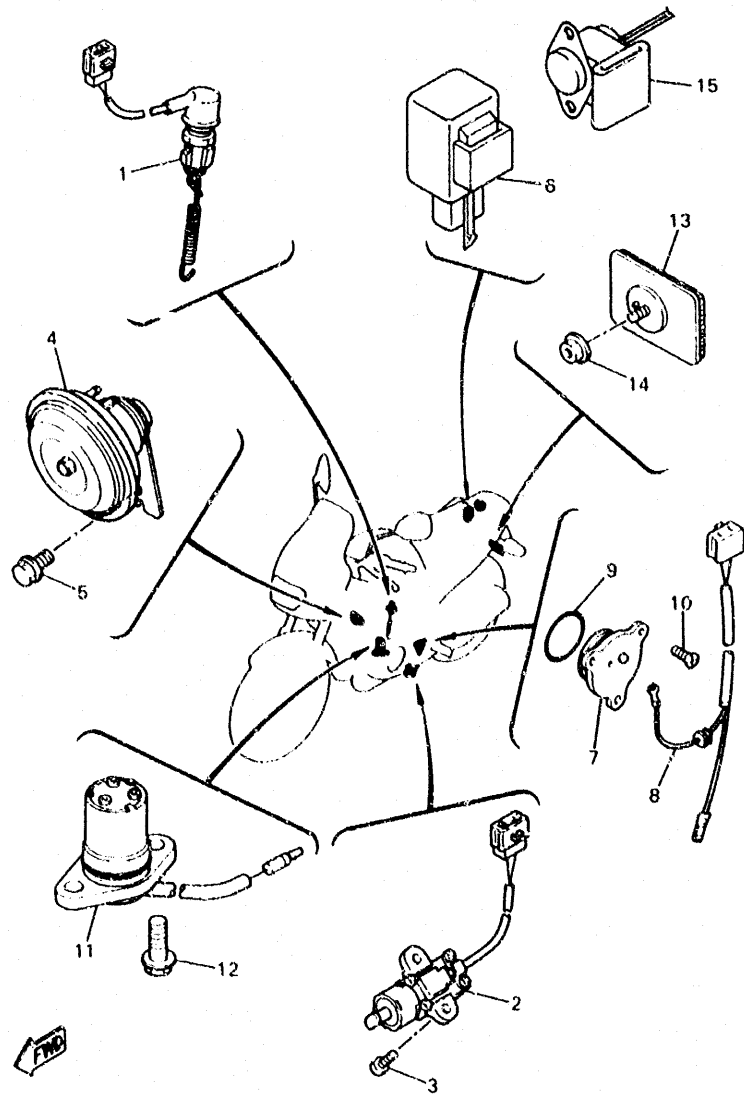

FIG. 45 EQUIPO ELECTRICO 2

4BR351-6460

REF. NO.	PIEZAS NO.	DESCRIPCION	CANTIDAD	SUMARIO
1	4BP-82530-01	INTERRUPTOR DE PARADA COMPLETO	1	
2	3LD-82566-70	INTERRUPTOR	1	
3	90157-05079	TORNILLO CABEZA CONICA PLANA	2	
4	3BN-83371-00	BOCINA	1	
5	95807-06010	TORNILLO DE DRENAJE	1	
6	3GM-83350-01	RELE DE DESTELLADOR COMPL.	1	
7	1L9-82540-00	INTERRUPTOR NEUTRAL COMPL	1	
8	4BP-82509-00	CABLE SUBCONDUCTOR	1	
9	93210-29196	JUNTA TORICA	1	
10	98707-05012	TORNILLO CABEZA AVELLANADA	3	
11	4BR-85720-00	MEDIDOR DE NIVEL DE ACEITE	1	
12	95027-06016	TORNILLO DE FIJACION	2	
13	3G1-85130-01	REFLECTOR TRASERO COMPLETO	1	
14	95707-05500	TUERCA DE SUJECCION	1	
15	3BT-82560-00	INTER. DE TERMO	1