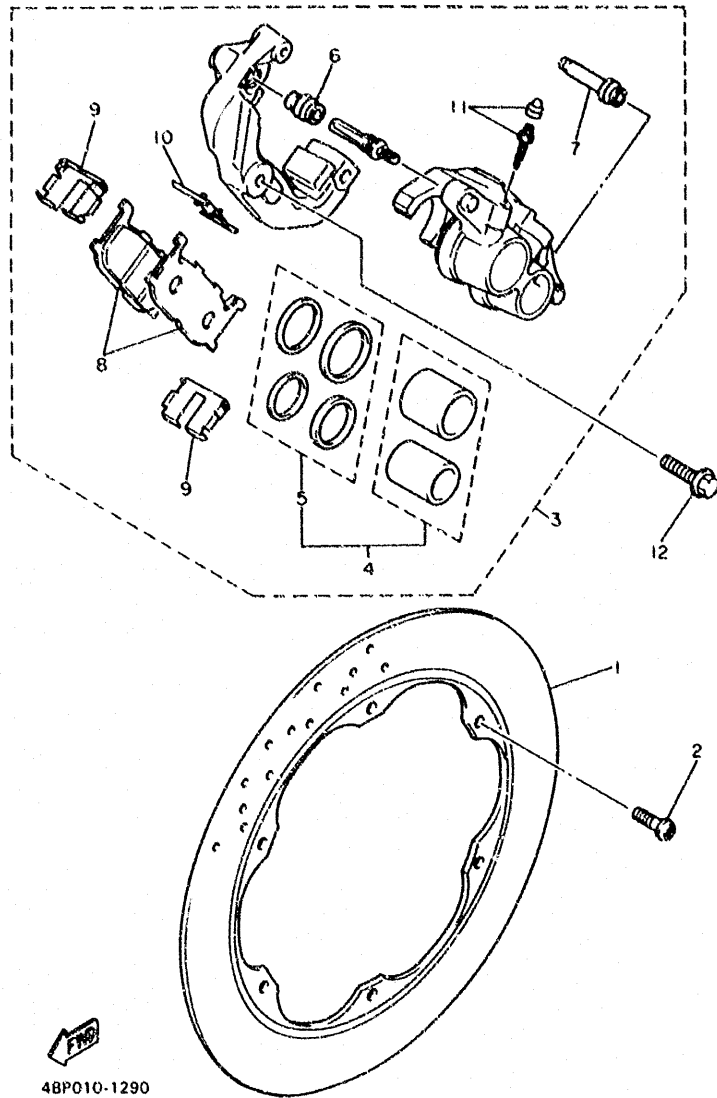

4BP010-1280

D14

FIG. 29 CALIBRE FRENO DELANTERA

REF. NO.	PIEZAS NO.	DESCRIPCION	CANTIDAD	SUMARIO
1	4BP-2582T-00	DISCO DE FRENO (IZQUIERDO)	1	
2	90109-083G4	PERNO	6	
3	4BP-2580T-00	CALIBRE COMPLETO (IZQUIERDO)	1	
4	3YX-W0057-50	PISTON COMPLETO PINZA	1	
5	3JB-W0047-00	JUEGO DE RETENES DE PINZA	1	
6	5R2-25937-00	FUNDA	1	
7	3YX-25937-00	FUNDA	1	
8	4BP-W0045-00	JUEGO DE COJIN DE FRENO	1	
9	4BP-25919-00	SOPORTE DE PASTILLAS	2	
10	3YX-25929-00	RESCRTE PLACA, COJIN DE FRENO	1	
11	51L-W0048-00	CJTO TORNILLO DE PURGA	1	
12	90105-10638	TORNILLO CON ARANDELA	2	