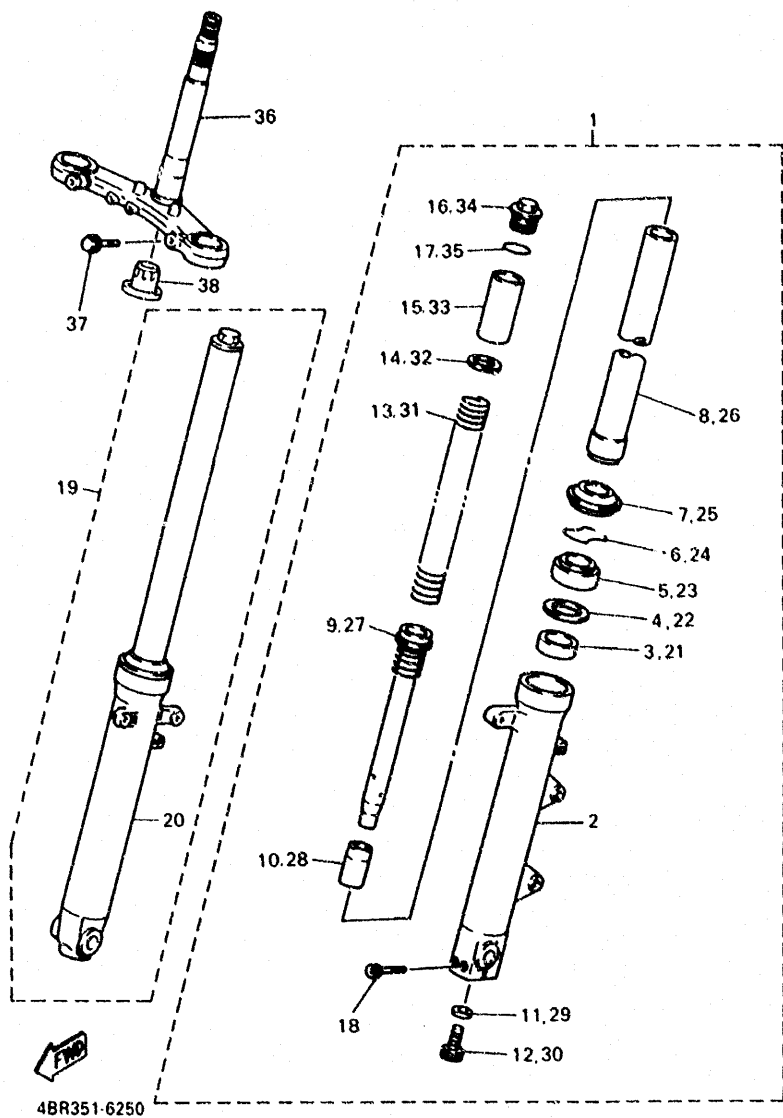

D7

FIG. 24 DIRECCION

REF. NO.	PIEZAS NO.	DESCRIPCION	CANTIDAD	SUMARIO
29	95307-10600	TUERCA	2	
30	90468-12006	PRESILLA	2	
31	4BP-25886-10	SOPORTE DE MANGUERA FRENO	1	

4KE351-6240

D8

FIG. 25 HORQUILLA DELANTERA