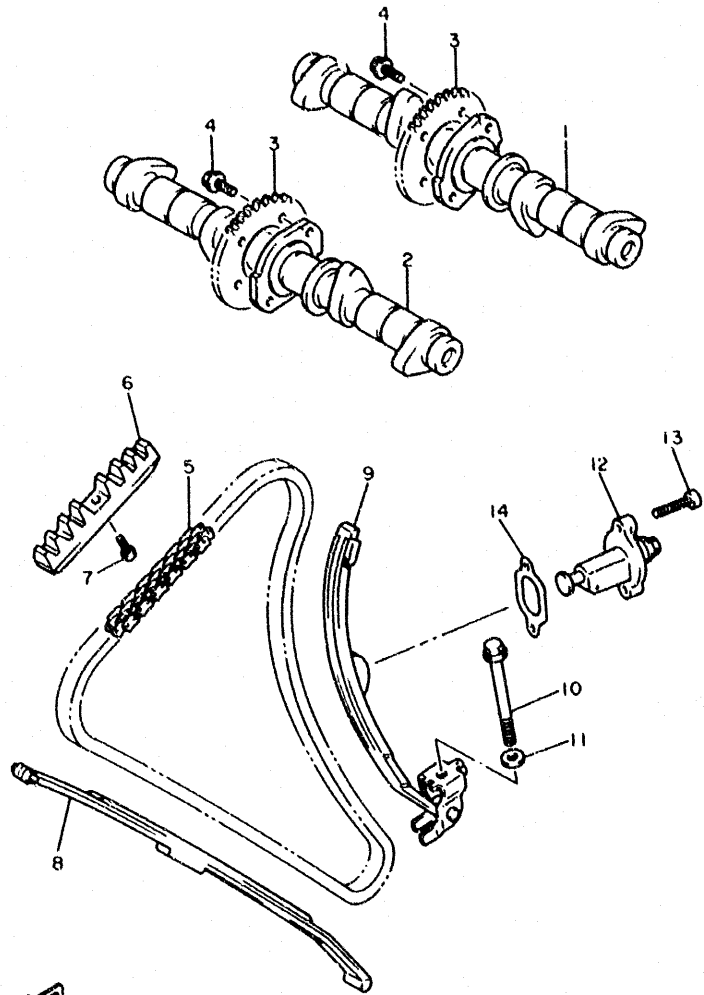

  
48P010-1040

FIG. 4 VALVULA

REF. NO.	PIEZAS NO.	DESCRIPCION	CANTIDAD	SUMARIO
9	26H-12169-G0	COJIN,AJUSTADOR (3.00)	8	UR
	26H-12169-J0	COJIN,AJUSTADOR (3.05)	8	UR
	26H-12169-L0	COJIN,AJUSTADOR (3.10)	8	UR
	26H-12169-N0	COJIN,AJUSTADOR (3.15)	8	UR
	26H-12169-T0	COJIN,AJUSTADOR (3.20)	8	UR
10	26H-12153-00-Y0	LEVANTADOR DE VALVULA	8	

4BP010-1040

**B6**

FIG. 5 ARBOL DE LEV • CADENA

4BP010-1050

REF. NO.	PIEZAS NO.	DESCRIPCION	CANTIDAD	SUMARIO
1	4BR-12171-00	ARBOL DE LEVAS 1	1	
2	4BR-12181-00	ARBOL DE LEVAS 2	1	
3	4BR-12176-00	CATALINA DE CADENA	2	
4	90105-07342	TORNILLO CON ARANDELA	4	
5	94890-04144	CADENA	1	
6	4BR-12241-00	TOPE DE GUIA 2	1	
7	98907-06010	TORNILLO DE AJUSTE	1	
8	4BR-12251-00	AMORTIGUADOR CADENA 1	1	
9	4BR-12252-00	AMORTIGUADOR CADENA 2	1	
10	95827-08075	TORNILLO DE REBORDE	1	
11	90201-080L8	ARANDELA PLANA	1	
12	4BR-12210-00	TENSOR CADENA DE LEVA	1	
13	91317-06025	TORNILLO ALLEN	2	
14	4BR-12213-00	EMPAQUE DE CAJA TENSOR	1	