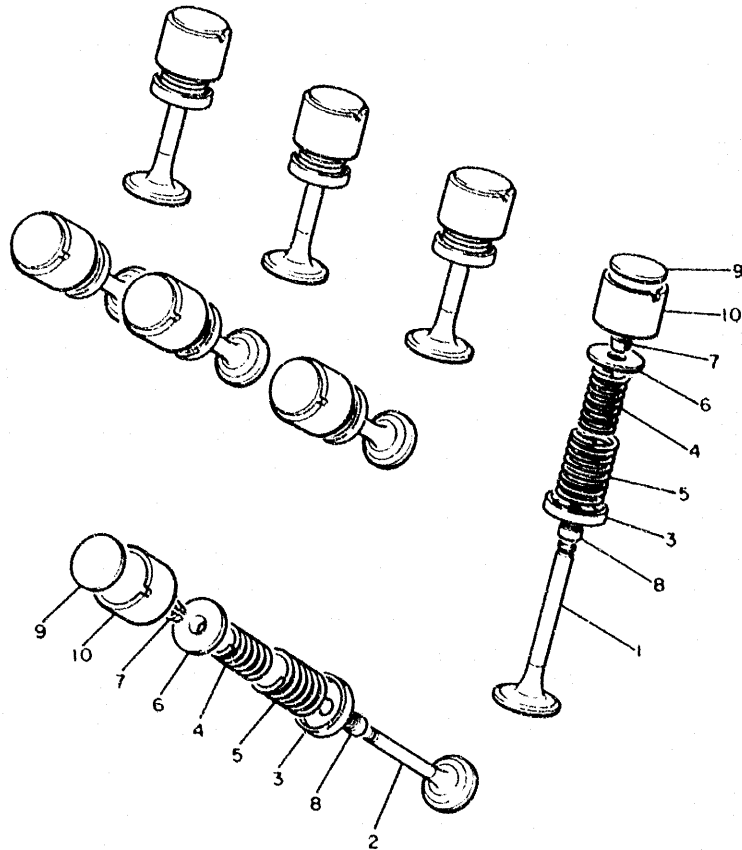

48P010-1030

**B4**

FIG. 4 VALVULA

REF. NO.	PIEZAS NO.	DESCRIPCION	CANTIDAD	SUMARIO
1	4BR-12111-00	VALVULA DE ADMISION	4	
2	4BR-12121-00	VALVULA DE ESCAPE	4	
3	4BR-12116-00	ASIENTO RESORTE DE VALVULA	8	
4	4BR-12113-00	RESORTE VALVULA INTERNA	8	
5	4BR-12114-00	RESORTE VALVULA EXTERIOR	8	
6	33M-12117-00	RETEN RESORTE DE VALVULA	8	
7	1AA-12118-00	SEGURO DE VALVULA	16	
8	33M-12119-00	SELLO DE ACEITE VALVULA	8	
9	26H-12168-00	COJIN,AJUSTADOR (2.00)	8	UR
	26H-12168-20	COJIN,AJUSTADOR (2.05)	8	UR
	26H-12168-40	COJIN,AJUSTADOR (2.10)	8	UR
	26H-12168-60	COJIN,AJUSTADOR (2.15)	8	UR
	26H-12168-80	COJIN,AJUSTADOR (2.20)	8	UR
	26H-12168-A0	COJIN,AJUSTADOR (2.25)	8	UR
	26H-12168-F0	COJIN,AJUSTADOR (2.30)	8	UR
	26H-12168-H0	COJIN,AJUSTADOR (2.35)	8	UR
	26H-12168-K0	COJIN,AJUSTADOR (2.40)	8	UR
	26H-12168-M0	COJIN,AJUSTADOR (2.45)	8	UR
	26H-12168-R0	COJIN,AJUSTADOR (2.50)	8	UR
	26H-12168-U0	COJIN,AJUSTADOR (2.55)	8	UR
	26H-12168-W0	COJIN,AJUSTADOR (2.60)	8	UR
	26H-12168-Y0	COJIN,AJUSTADOR (2.65)	8	UR
	25H-12169-10	COJIN,AJUSTADOR (2.70)	8	UR
	26H-12169-30	COJIN,AJUSTADOR (2.75)	8	UR
	26H-12169-50	COJIN,AJUSTADOR (2.80)	8	UR
	26H-12169-70	COJIN,AJUSTADOR (2.85)	8	UR
	26H-12169-90	COJIN,AJUSTADOR (2.90)	8	UR
	26H-12169-E0	COJIN,AJUSTADOR (2.95)	8	UR