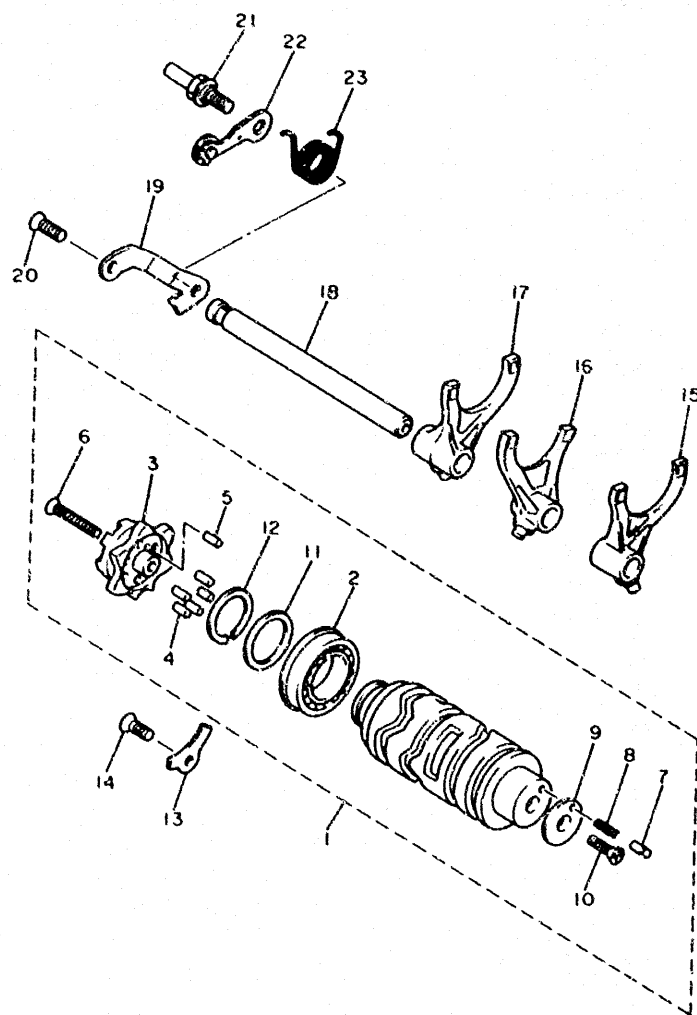

C11

FIG. 16 TRANSMISION

REF. NO.	PIEZAS NO.	DESCRIPCION	CANTIDAD	SUMARIO
29	278-17425-00	PRESILLA REDONDA 2	1	
30	4G0-17433-01	BOQUILLA	1	

4BP010-1160

**C12**

FIG. 17 LEVA DE CAMBIO • HORQ

REF. NO.	PIEZAS NO.	DESCRIPCION	CANTIDAD	SUMARIO
1	4CF-18540-01	LEVADEL CAMBIO COMPLETA	1	
2	93306-90503	•COJINETE	1	
3	4BR-18185-00	•SEGMENTO DE RETENCION	1	
4	93604-12037	•PASADOR DE CLAVIJA	5	
5	93604-10011	•PASADOR DE CLAVIJA	1	
6	90151-06013	•TORNILLO EMBUTIDO	1	
7	278-18542-00	•PUNTO MVERTO	1	
8	90501-06022	•RESORTE DE COMPRESION	1	
9	278-18566-00	•PLACA LATERAL 2	1	
10	98707-05016	•TORNILLO EMBUTIDO	1	
11	117-15644-00	•CUNA	1	
12	93440-25084	•SEGURO	1	
13	49A-15383-00	PLACA CUBIERTA DE ENGRANAJE	1	
14	98707-06016	TORNILLO CABEZA AVELLANADA	1	
15	4BR-18511-00	HORQUILLA DEL CAMBIO 1	1	
16	4BR-18512-00	HORQUILLA DEL CAMBIO 2	1	
17	4BR-18513-00	HORQUILLA DE CAMBIO 3	1	
18	4BR-18531-00	BARRA GUIA HORQ. CAMBIO 1	1	
19	4BR-18536-00	TOPE DE PALANCA SELECTOR	1	
20	98707-06016	TORNILLO CABEZA AVELLANADA	1	
21	4BR-18127-00	PASADOR DE PALANCA	1	
22	4BR-18140-00	PALANCA DE TOPE COMPLETA	1	
23	90508-241A9	RESORTE DE TORSION	1	