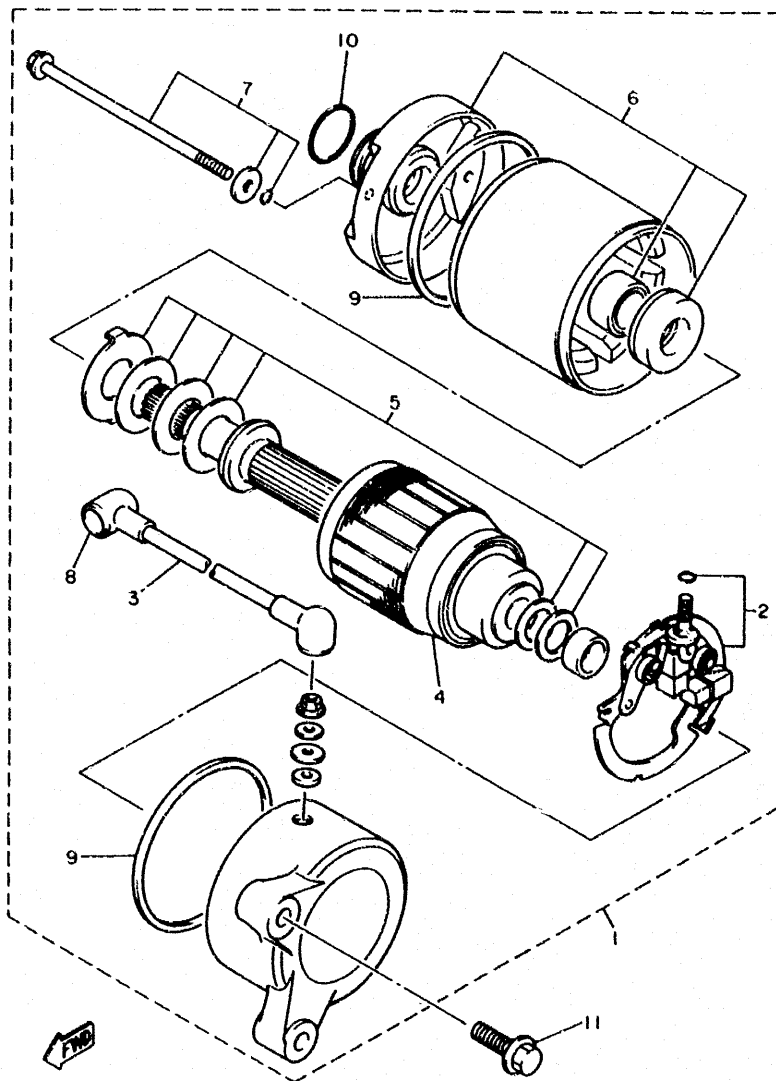

  
4HK010-3380

**E11**

FIG. 38 MOTOR DE ARRANQUE

4BP010-1390

REF. NO.	PIEZAS NO.	DESCRIPCION	CANTIDAD	SUMARIO
1	4BR-81800-00	MOTOR DE ARRANQUE COMPLETO	1	
2	3KS-81840-00	•SOSTEN DE ESCOBILLA COMPLETO	1	
3	4BP-81815-00	•CABLE, MOTOR DE ARRANQUE	1	
4	3HE-81850-00	•INDUCIDO COMPLETO	1	
5	3AJ-81809-00	•JUEGO DE ARANDELA	1	
6	3HE-81830-00	•SOPORTE DELANTERO COMPLETO	1	
7	3HE-81826-00	•PERNO	2	
8	5H0-81871-00	•TAPA	1	
9	11H-81844-00	•EMPAQUE	2	
10	26H-81847-00	•ANILLO GOMA	1	
11	95824-06025	TORNILLO DE REBORDE	2	