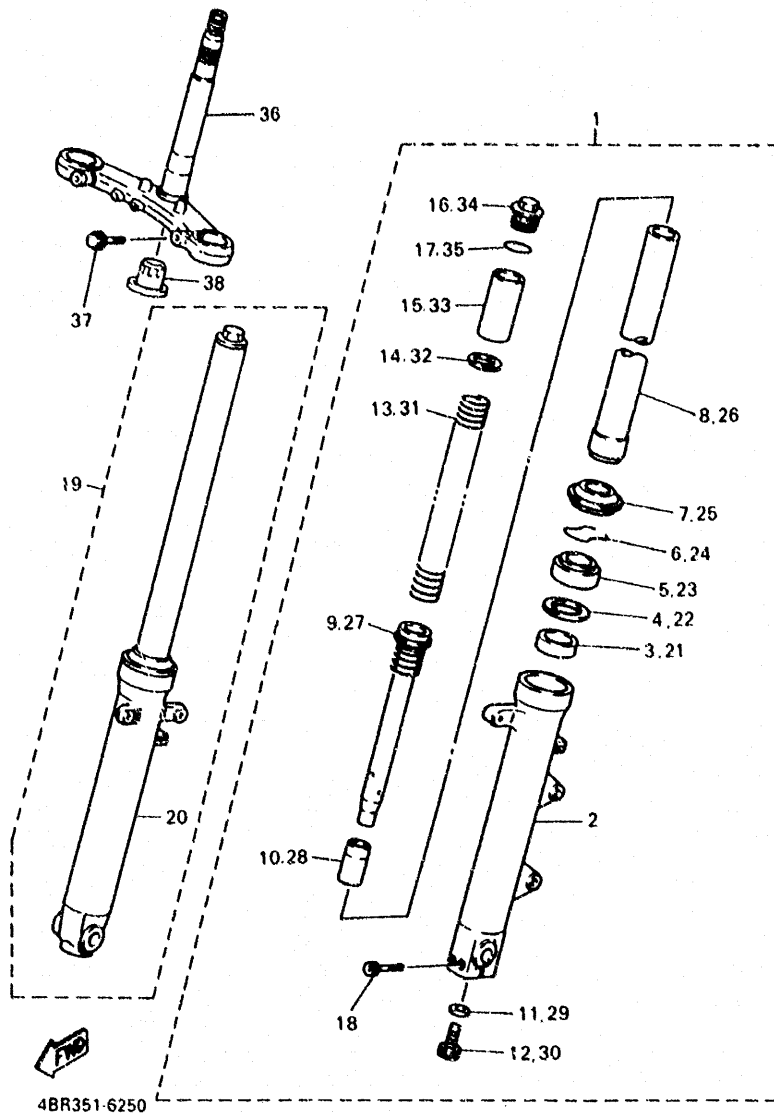

FIG. 25 HORQUILLA DELANTERA

REF. NO.	PIEZAS NO.	DESCRIPCION	CANTIDAD	SUMARIO
29	509-23158-L0	•EMPAQUE	1	
30	278-23181-50	•TORNILLO CABEZAHEXAGONAL	1	
31	4BP-23141-00	•RESORTE HORQUILLA DELANT.	1	
32	4DN-23149-40	•ARANDELA DE RESORTE SUPERIOR	1	
33	26H-23118-00	•SEPARADOR	1	
34	3EN-23111-00	•TAPÓN	1	
35	1W4-23114-L0	•EMPAQUE	1	
36	4KE-23340-00	PLATINA INFERIOR COMPLETA	1	
37	4EB-23356-00	PERNO 2	2	
38	4KM-23123-01	CUBIERTA INFERIOR 1	1