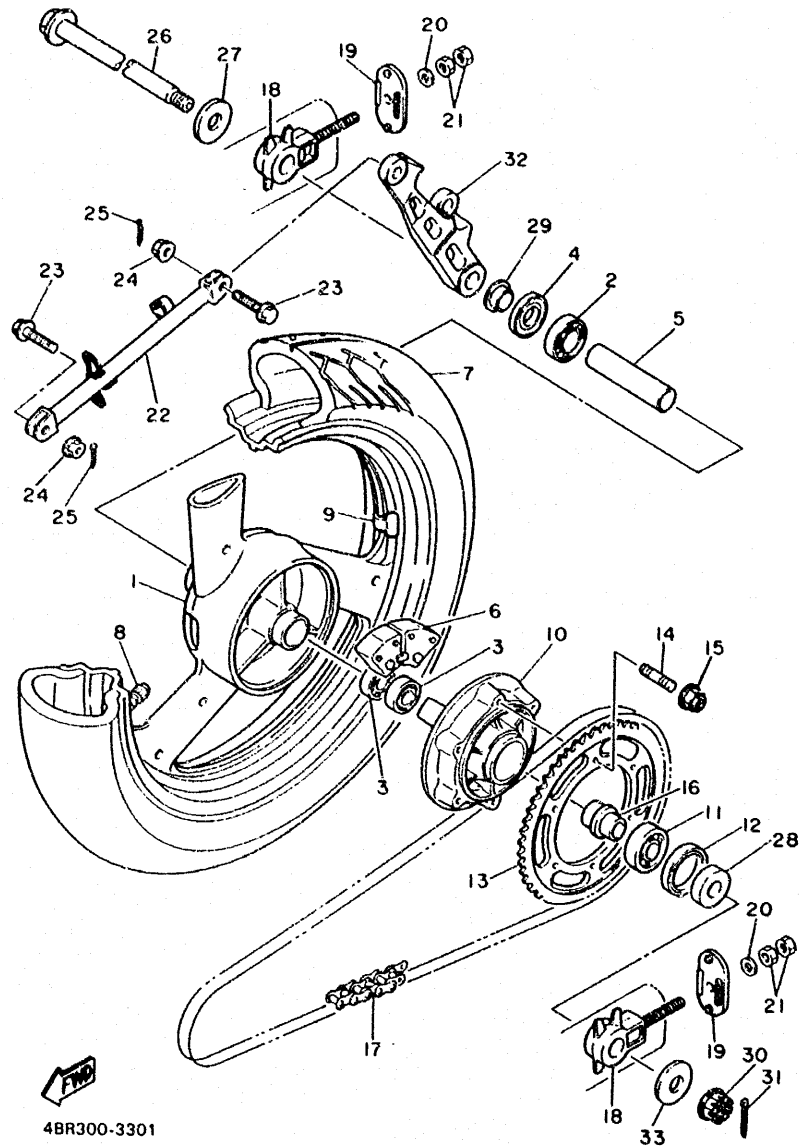

FIG. 30 RUEDA TRASERA

4BR300-3301

REF. NO.	PIEZAS NO.	DESCRIPCION	CANTIDAD	SUMARIO
26	3HE-25381-01	EJE DE RUEDA	1	
27	90201-170T3	ARANDELA PLANA	1	
28	90387-177Y5	CASQUILLO CON VALONA	1	
29	90387-173L5	CASQUILLO CON VALONA	1	
30	90171-16024	TUERCA ENTALLADA	1	
31	91401-30030	CHAVETA	1	
32	3HE-25819-01	SOPORTE DE CALIBRE	1	
33	90201-160T2	ARANDELA PLANA	1	

E3