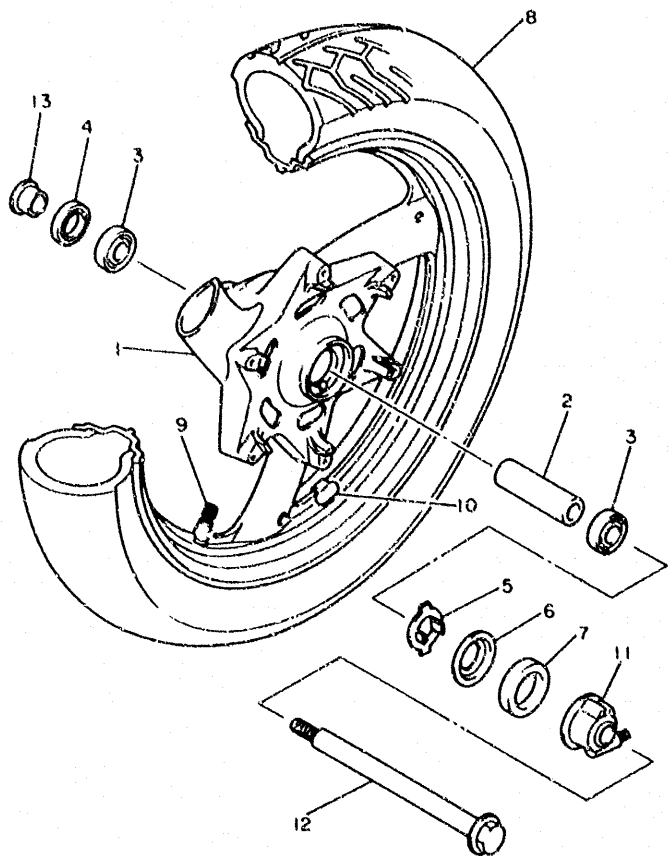

FIG. 28 RUEDA DELANTERA

REF. NO.	PIEZAS NO.	DESCRIPCION	CANTIDAD	SUMARIO
1	4BP-25168-00-WN	RUEDA FUNDIDA DELANTERA	1	CIRCUIT SILVER
2	90560-17241	SEPARADOR	1	
3	93306-20310	COJINETE (B6203DU)	2	
4	93102-25017	RETEN DE ACEITE	1	
5	341-25149-00	EMBRAGUE DEL CUENTAKMS	1	
6	341-25846-00	RETEN DEL EMBRAGUE	1	
7	93105-45017	RETEN DE ACEITE	1	
8	94111-1707Y	NEUMATICO (110/80-17 57H D103FA)	1	UR DUNLOP
	*	NEUMATICO (110/80-17 57H MACADAM 50)	1	UR LM MICHELIN
9	93900-00030	VALVULA	1	
10	29L-25398-00	BALANCEADOR DE RUEDA(10G)	1	UR
	29L-25398-10	BALANCEADOR DE RUEDA (20G)	1	UR
	29L-25398-20	BALANCEADOR DE RUEDA (30G)	1	UR
11	4KG-25190-01	UNIDAD DE ENGRANAJE COMPLETA	1	
12	3GM-25181-01	EJE DE LA RUEDA	1	
13	90387-177Y4	CASQUILLO CON VALONA	1	

4BP010-1280

D14