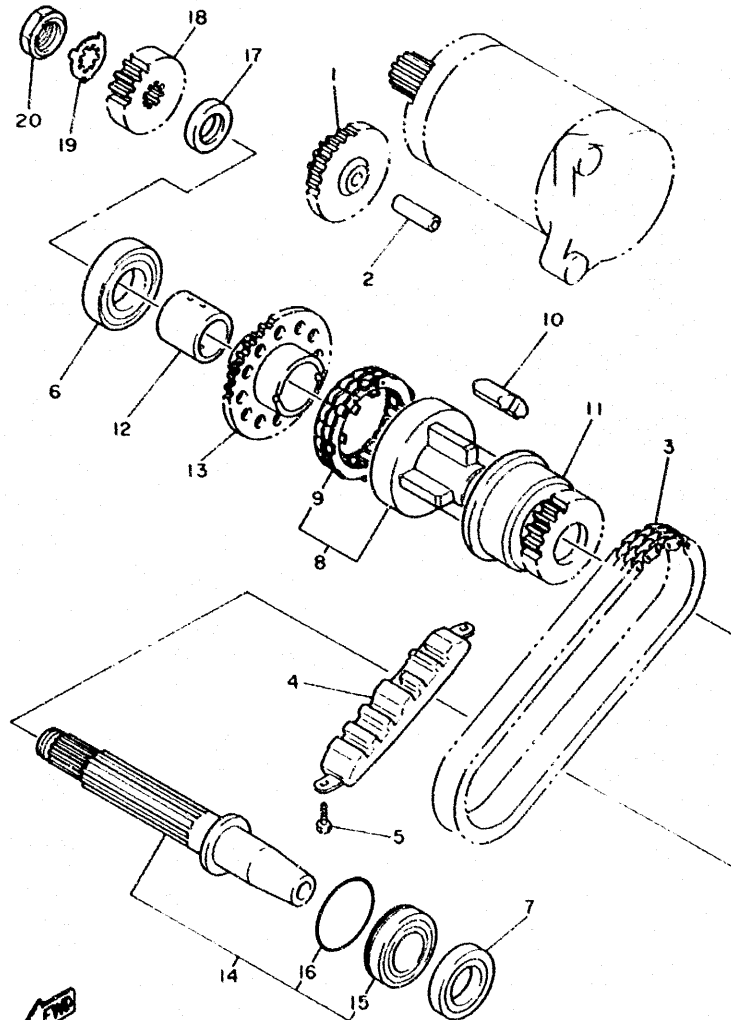

FIG. 14 EMBRAG • DEL ARRANQUE

4BR351-2140

REF. NO.	PIEZAS NO.	DESCRIPCION	CANTIDAD	SUMARIO
1	4BP-15512-00	ENGRANAJE NEUTRO	1	
2	33M-15521-00	EJE 1	1	
3	4BR-16139-00	CADENA PRIMARIA	1	
4	4BR-11474-00	GUIA SUPERIOR	1	
5	97007-06014	PERNO	2	
6	93306-30525	COJINETE (B6305)	1	
7	93102-25253	RETEN DE ACEITE	1	
8	4BR-15570-00	EMBRAGUE DEL ARRANQUE COMPLETA	1	
9	4BR-15580-01	ENSAMBLE EXT. EMBRAGUE ARRANQUE	1	
10	4BR-16155-00	AMORTIGUADOR 1	4	
11	4BR-11537-00	ENGRANAJE TRACCION	1	
12	90387-253Y6	CASQUILLO CON VALONA	1	
13	4BP-15517-00	ENGRANAJE POSICION 2DA	1	
14	4G0-11406-00	EJE CONJUNTO	1	
15	93306-20545	COJINETE	1	
16	93210-47440	JUNTA TORICA	1	
17	90387-2103N	CASQUILLO CON VALONA	1	
18	4U8-16111-00	ENGRANAJE TRACC. PRIM. (28T)	1	
19	90215-19226	ARANDELA DE CIERRE	1	
20	90179-16319	TUERCA	1