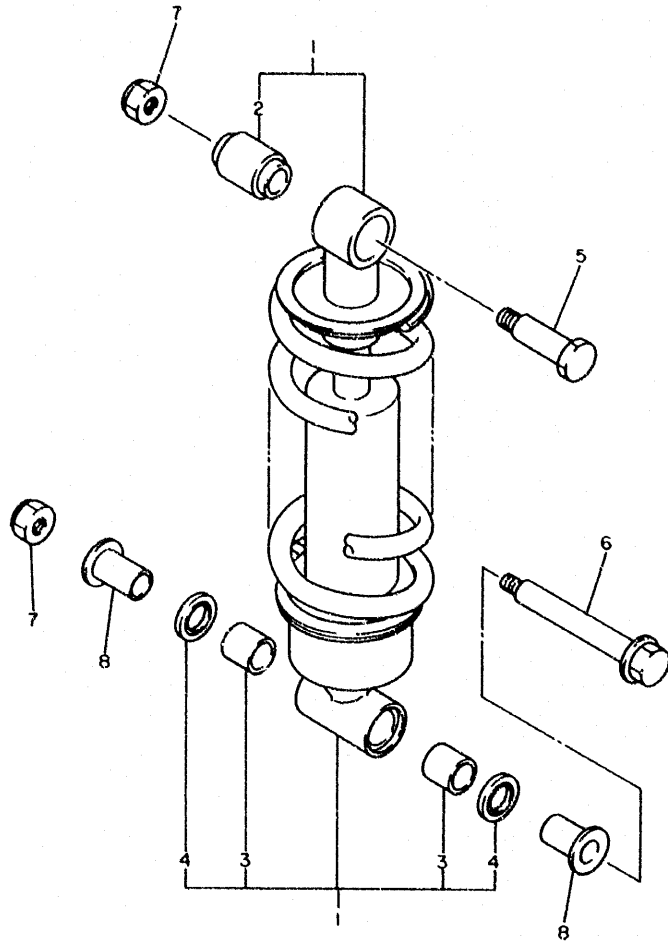

FIG. 23 SUSPENSION TRASERO

REF. NO.	PIEZAS NO.	DESCRIPCION	CANTIDAD	SUMARIO
1	4BR-22210-01	AMORTIGUADOR TRASERO COMPLETO	1	
2	34L-22216-00	•BUJE DEL AMORTIGUADOR TRASERO	1	
3	93109-18020	•RETEN DE ACEITE	2	
4	90384-18157	•BUJE BIMETALICO	2	
5	90101-12558	TORNILLO	1	
6	90105-12612	TORNILLO CON ARANDELA	1	
7	95607-12200	TUERCA DE AUTO-CIERRE	2	
8	90387-123X6	CASQUILLO CON VALONA	2	

4BP010-1230

D6