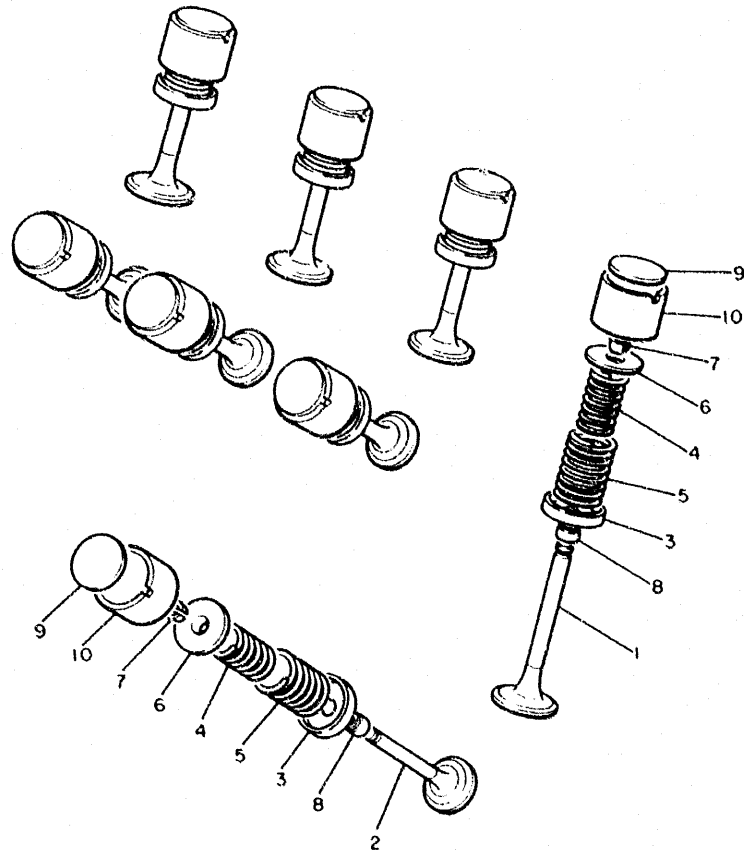

FIG. 4 VALVULA

REF. NO.	PIEZAS NO.	DESCRIPCION	CANTIDAD	SUMARIO
9	26H-12169-G0	COJIN,AJUSTADOR (3.00)	8	UR
	26H-12169-J0	COJIN,AJUSTADOR (3.05)	8	UR
	26H-12169-L0	COJIN,AJUSTADOR (3.10)	8	UR
	26H-12169-N0	COJIN,AJUSTADOR (3.15)	8	UR
	26H-12169-T0	COJIN,AJUSTADOR (3.20)	8	UR
10	26H-12153-00-Y0	LEVANTADOR DE VALVULA	8	

4BP010-1040

B6