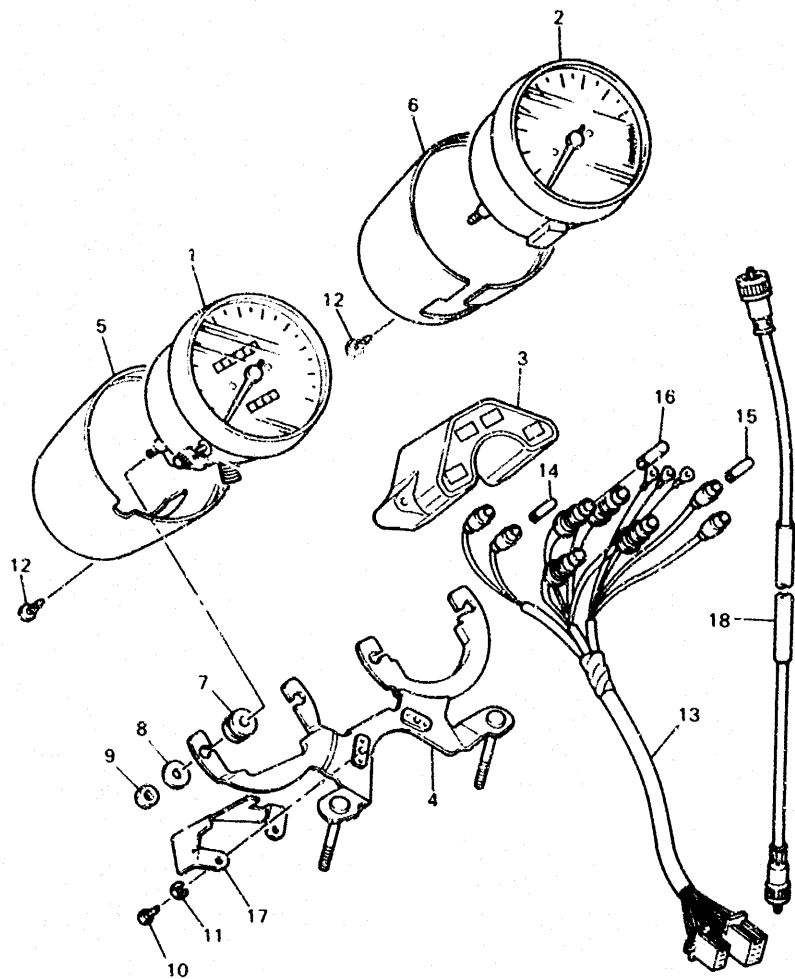

FIG. 40 MEDIDOR

REF. NO.	PIEZAS NO.	DESCRIPCION	CANTIDAD	SUMARIO
1	4KE-83570-00	VELOCIMETRO COMPLETO	1	
2	4KE-83540-00	TACOMETRO COMPLETO	1	
3	4KE-83530-10	LAMPARA PILOTO COMPLETA	1	
4	4KE-83519-00	SOPORTE DE MEDIDOR	1	
5	42X-83507-00	CUBIERTA DE VELOCIMETRO	1	
6	42X-83508-00	CUBIERTA DE TACOMETRO	1	
7	1FG-83523-00	AMORTIGUADOR	4	
8	90201-05725	ARANDELA PLANA	4	
9	95307-05600	TUERCA	4	
10	98507-04012	TORNILLO, DE CABEZA CRUZADA	2	
11	92907-04100	ARANDELA PLANA	2	
12	90164-04009	TORNILLO ROSCA HEMBRA	2	
13	4KE-83509-00	ENCASTRE DE CABLE COMPLETO	1	
14	42X-83517-00	AMPOLLETA (12V-3W)	2	
15	2GV-83517-00	BOMBILLA (12V-1.7W, T6.5)	2	
16	4G1-84744-00	BOMBILLA (12V-3.4W)	4	
17	4KE-83579-00	CUBIERTA DE MEDIDOR 2	1	
18	3MA-83550-01	CABLE DE VELOCIMETRO COMPLETO	1	

4KE351-4400