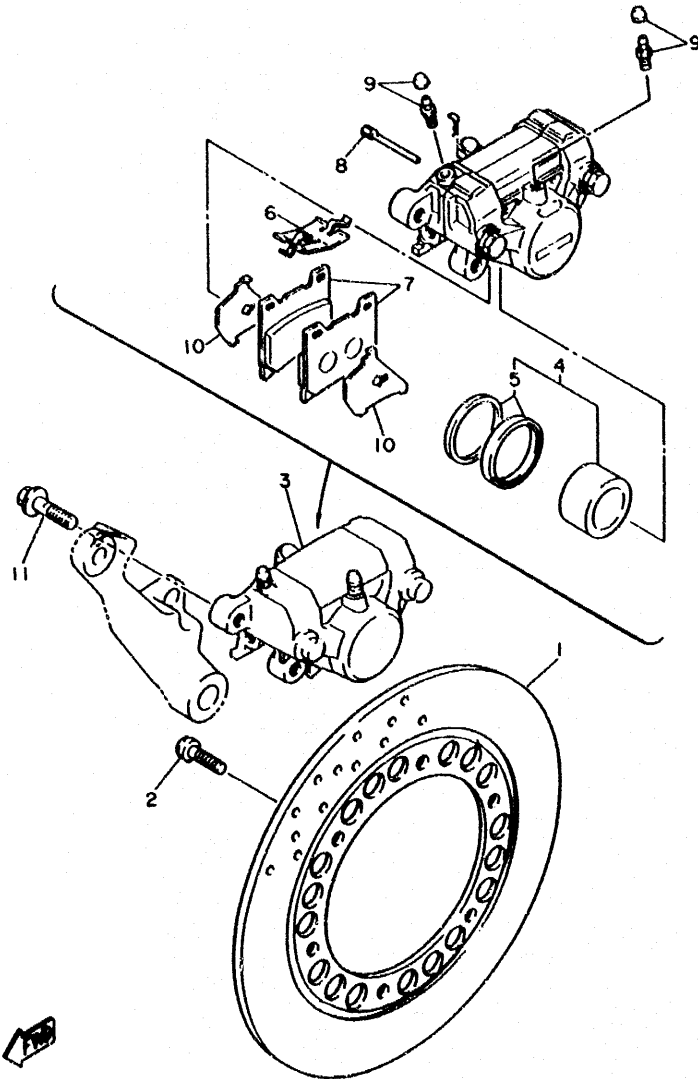

FIG. 31 CALIBRE FRENO TRASERA

4DU110-2300

REF. NO.	PIEZAS NO.	DESCRIPCION	CANTIDAD	SUMARIO
1	4HM-2582W-00	DISCO DE FRENO TRASEROS 2	1	
2	90109-083G4	PERNO	6	
3	4BP-2580W-00	CALIBRE COMPLETO TRASEROS 2	1	
4	51L-W0057-00	PISTON COMPLETO PINZA	1	
5	51L-W0047-11	JUEGO DE RETENES DE PINZA	1	
6	3LN-25919-10	SOPORTE DE PASTILLAS	1	
7	51L-W0046-02	JUEGO DE PASTILLAS DE FRENO	1	
8	4FL-25924-00	PASADOR	2	
9	51L-W0048-00	CJTO TORNILLO DE PURGA	2	
10	4BP-25827-00	SOPORTE PASTILLA IZQUIERDO	2	
11	90105-10638	TORNILLO CON ARANDELA	2