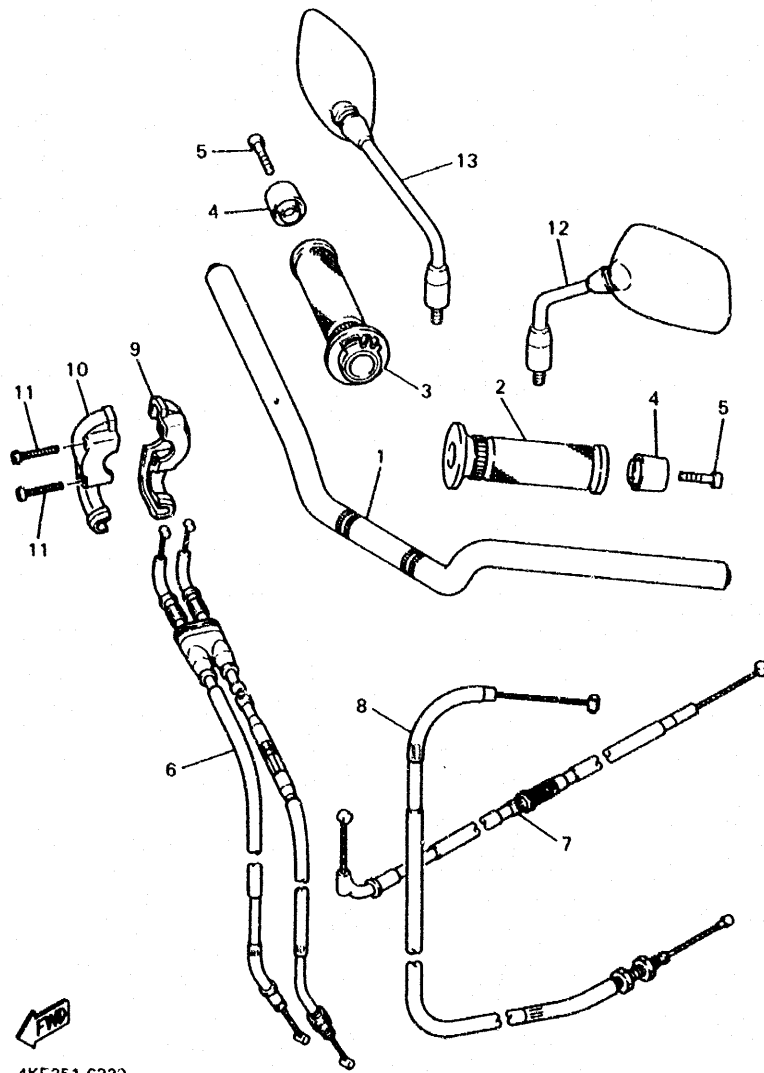

FIG. 32 MANUBRIO • CABLE

REF. NO.	PIEZAS NO.	DESCRIPCION	CANTIDAD	SUMARIO
1	4EB-26110-00	MANUBRIO	1	
2	31A-26241-00	EMPUNADURA (MI)	1	
3	36Y-26240-00	EMPUNADURA COMPLETA	1	
4	4JH-26246-00	EXTREMO DE EMPUNADURA	2	
5	91317-06035	PERNO	2	
6	4KA-26302-00	CABLE DE ACELERADOR COMPLETO	1	
7	4EB-26331-00	CABLE DE ARRANQUE	1	
8	4KA-26335-00	CABLE DE EMBRAGUE	1	
9	3XW-26281-01	TAPA DE EMPUNADURA SUPERIOR	1	
10	3XW-26282-01	TAPA DE EMPUNADURA INFERIOR	1	
11	98507-05035	TORNILLO, DE CABEZA CRUZADA	2	
12	4BR-26280-00	ESPEJO COMPLETO (IZQUIERDO)	1	
13	4BR-26290-00	ESPEJO COMPLETO (DERECHO)	1	