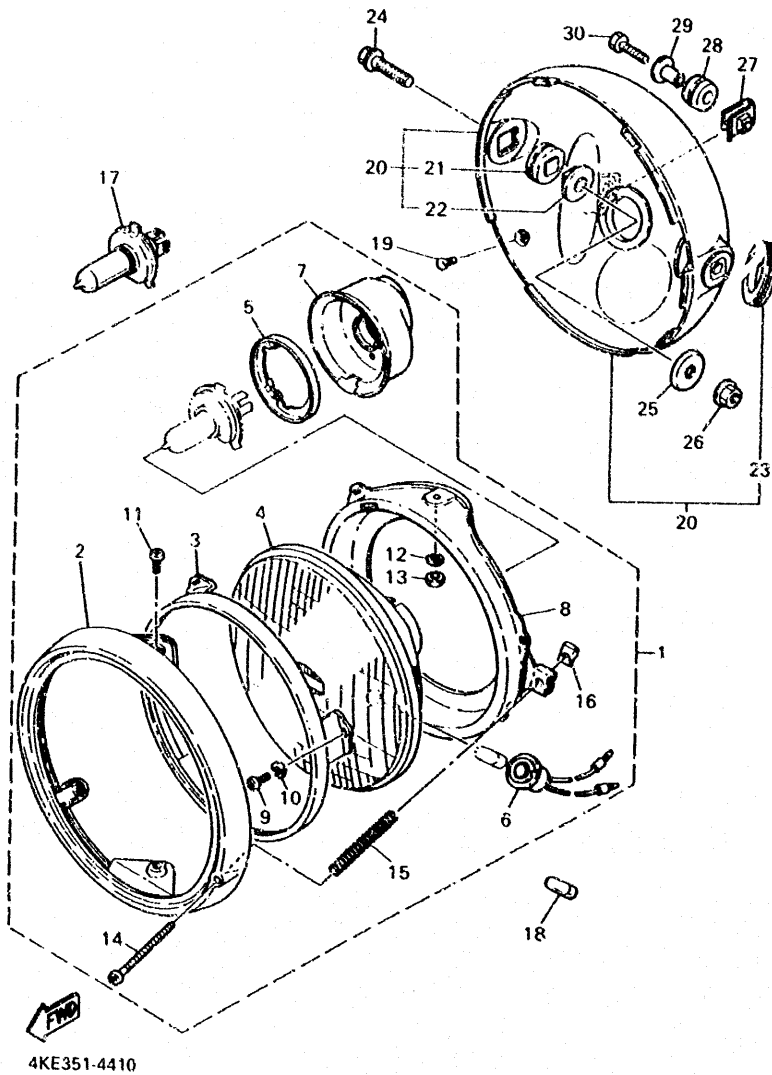

FIG. 41 FARO DELANTERO

REF. NO.	PIEZAS NO.	DESCRIPCION	CANTIDAD	SUMARIO
1	1XL-84303-G0	UNIDAD DE FARO DELANTERO COMPL	1	
2	341-84315-40	ARO DE FARO DELANTERO	1	
3	2F9-84395-00	ANILLO DE RETEN	1	
4	2K3-84321-40	LENTE COMPLETO	1	
5	2F9-84375-00	PLACA FIXATION DE BOMBILLO	1	
6	34L-84346-00	ENCASTRE DE LUZ PILOTO	1	
7	2F9-84397-01	CUBIERTA DE ENCASTRE	1	
8	2F9-84394-00	ANILLO DE MONTAJE	1	
9	98580-04008	TORNILLO DE CABEZA CRUZADA	3	
10	92990-04100	ARANDELA PLANA	3	
11	1JK-84365-09	TORNILLO	2	
12	92990-05100	ARANDELA PLANA	2	
13	95301-04600	TUERCA HEXAGONAL	2	
14	98580-04055	TORNILLO DE CABEZA CRUZADA	1	
15	341-84332-60	RESORTE DE TORNILLO	1	
16	198-84334-60	TUERCA DE AJUSTE	1	
17	*	BOMBILLA(12V-60/55W)	1	LM HALOGEN
18	*	BOMBILLA(12V-4W)	1	LM
19	98704-05012	TORNILLO DE CABEZA PLANA	2	
20	1JK-84330-00-93	CUERPO COMPLETO	1	CHROME PLATED
21	584-84345-60	AMORT DE FARO DELANTERO	2	
22	564-84338-60	COLLAR ACCESORIO DE CUERPO	2	
23	214-84153-60	ANILLO PROTEC ARNES DE CABLE	3	
24	95024-08030	TORNILLO	2	
25	90209-08098	ARANDELA DE SEPARACION	2	
26	95707-08500	TUERCA DE SUJECCION	2	
27	90183-06023	TUERCA DE RESORTE	1	
28	90480-14023	ANILLO PROTECTOR	1