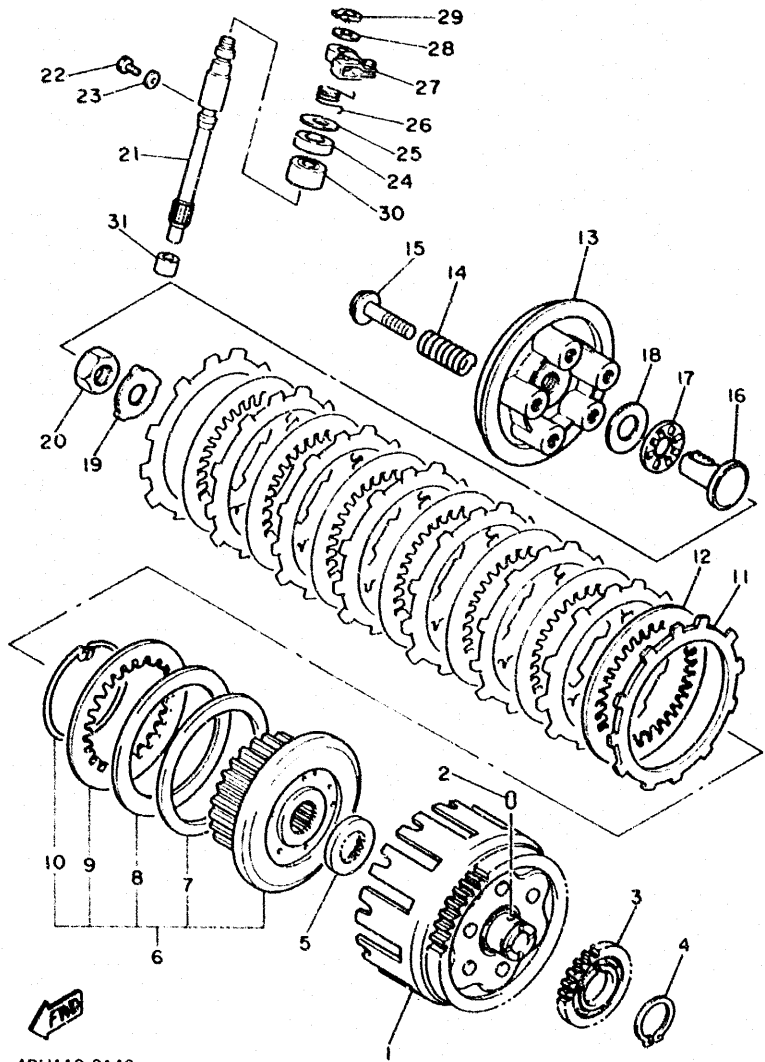

FIG. 15 EMBRAGUE

4DU110-3140

C10

REF. NO.	PIEZAS NO.	DESCRIPCION	CANTIDAD	SUMARIO
29	99009-10400	PRESILLA REDONDA	1	
30	93315-31502	COJINETE DE RODILLOS	1	
31	93315-10838	COJINETE DE RODILLOS	1