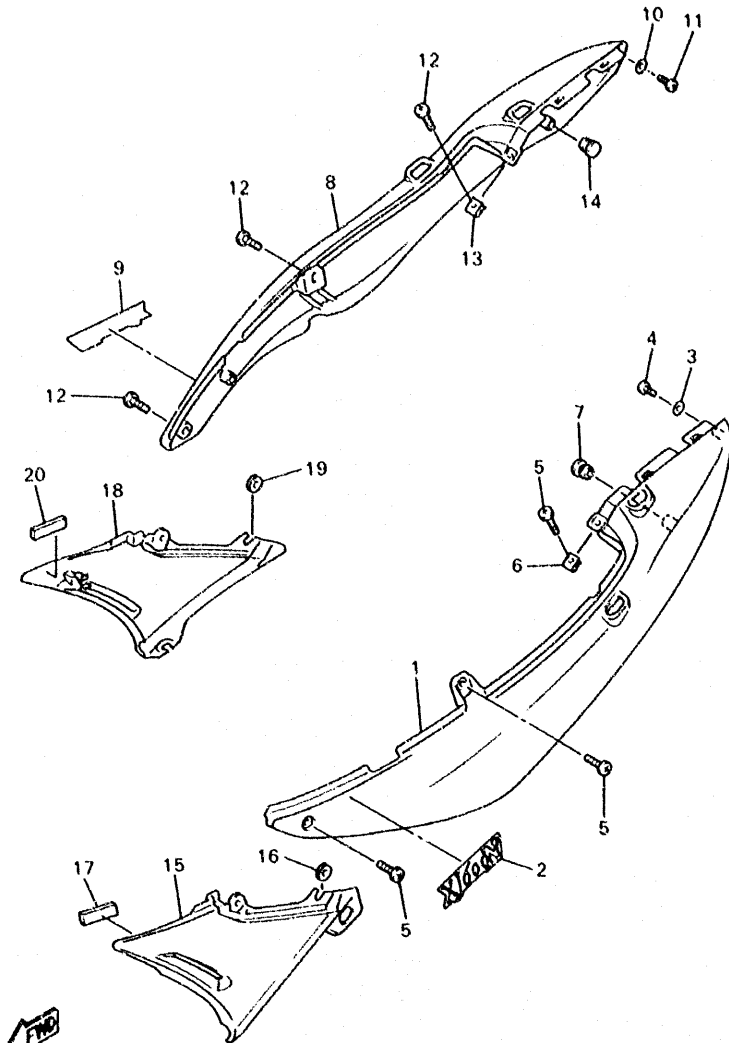

FIG. 21 CUBIERTA LATERAL

4KE351-6210

REF. NO.	PIEZAS NO.	DESCRIPCION	CANTIDAD	SUMARIO
1	4EB-21711-00-FE	TAPA LATERAL 1	1	UR MATURE RED
	4EB-21711-00-4B	TAPA LATERAL 1	1	UR BLACK 2
2	4KE-21781-20	EMBLEMA 1	1	UR PARA BL2
	4KE-21781-30	EMBLEMA 1	1	UR PARA MRE
3	92907-04200	ARANDELA	1	
4	97707-40010	TORNILLO ROSCA HEMBRA	1	
5	90154-05059	TORNILLO DE LIGAR	3	
6	90183-05024	TUERCA DE RESORTE	1	
7	90338-10132	TAPON	1	
8	4EB-21721-00-FE	TAPA LATERAL 2	1	UR MATURE RED
	4EB-21721-00-4B	TAPA LATERAL 2	1	UR BLACK 2
9	4KE-21781-20	EMBLEMA 1	1	UR PARA BL2
	4KE-21781-30	EMBLEMA 1	1	UR PARA MRE
10	92907-04200	ARANDELA	1	
11	97707-40010	TORNILLO ROSCA HEMBRA	1	
12	90154-05059	TORNILLO DE LIGAR	3	
13	90183-05024	TUERCA DE RESORTE	1	
14	90338-10132	TAPON	1	
15	4EB-2171E-00	CUBIERTA LATERAL 5	1	
16	90480-12320	TAPON	2	
17	8U9-77162-00	FRANJA DE CLIMA 2	1	
18	4EB-2171X-00	CUBIERTA LATERAL 6	1	
19	90480-12320	TAPON	2	
20	8U9-77162-00	FRANJA DE CLIMA 2	1	

D4