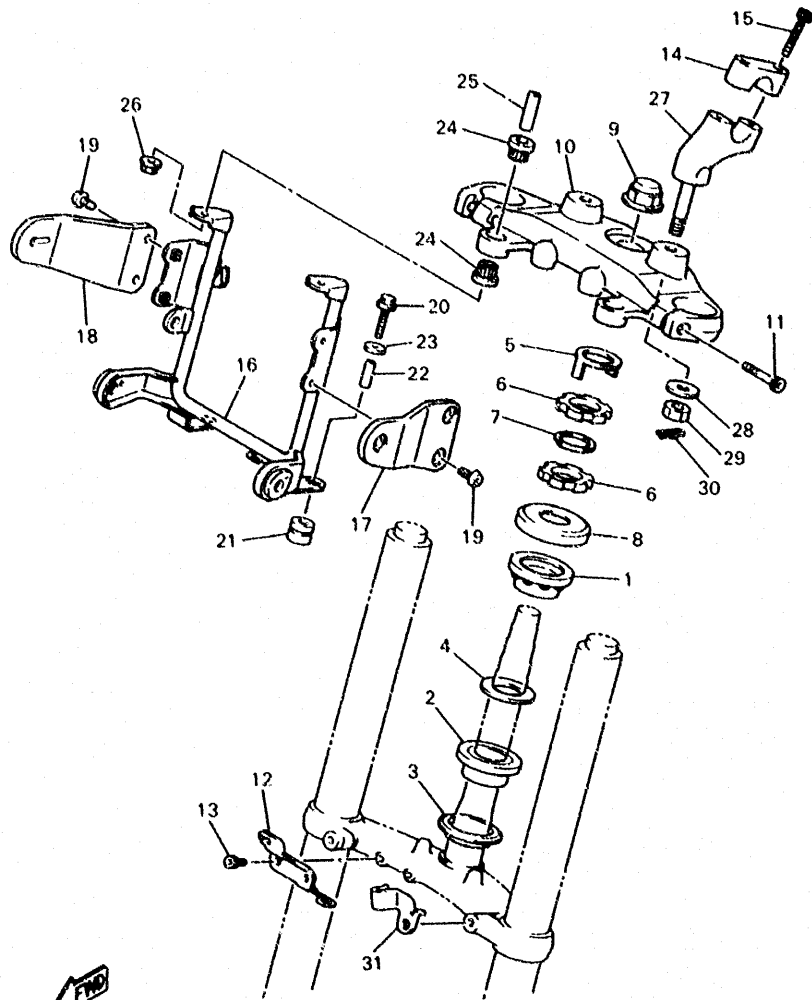

FIG. 24 DIRECCION

REF. NO.	PIEZAS NO.	DESCRIPCION	CANTIDAD	SUMARIO
29	95307-10600	TUERCA	2	
30	90468-12006	PRESILLA	2	
31	4BP-25886-10	SOPORTE DE MANGUERA FRENO	1	

4KE351-6240

D8