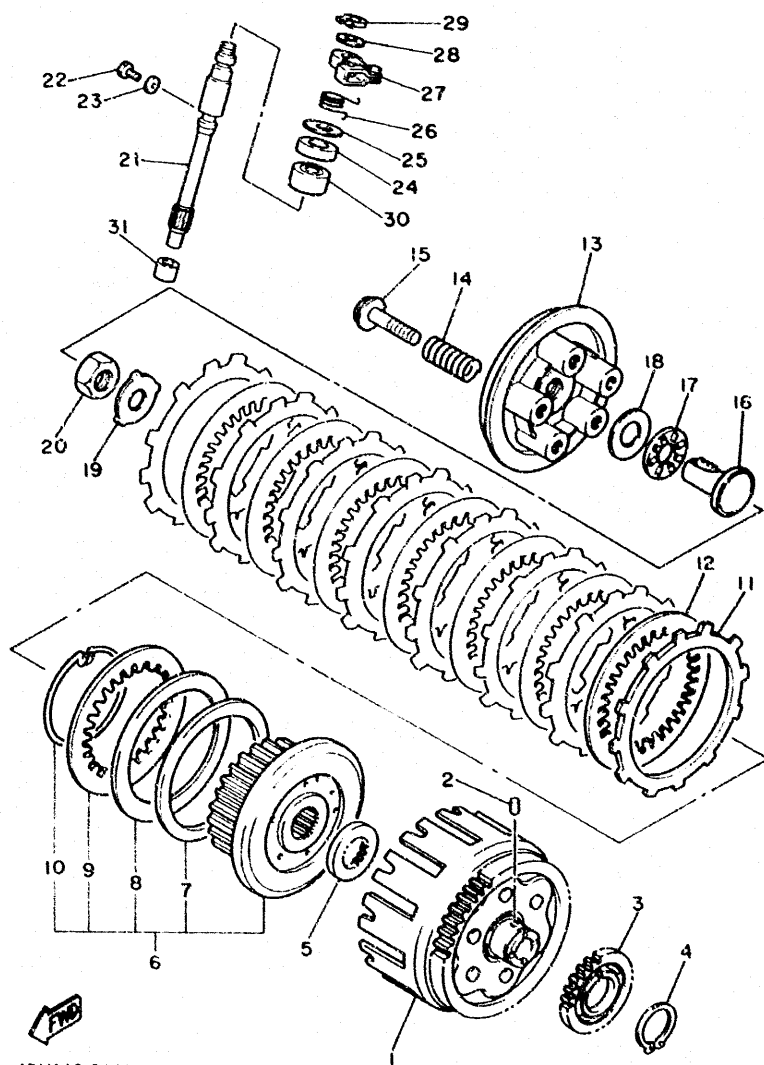

FIG. 15 EMBRAGUE

4DU110-3140

REF. NO.	PIEZAS NO.	DESCRIPCION	CANTIDAD	SUMARIO
1	4U8-16170-01	ENGRANAJE TRACCION PRIM(55TIL	1	
2	93605-10108	PASADOR DE CLAVIJA	1	
3	4G0-13324-09	ENGRANAJE TRACC. DE BOMBA	1	
4	99009-40200	PRESILLA REDONDA	1	
5	3Y1-16154-00	ARANDELA, DE EMPUJE 1	1	
6	4BR-16370-00	COPA DE EMBRAGUE COMPLETA	1	
7	1J7-16384-00	PLACA DE ASIENTO	1	
8	1J7-16333-01	RESORTE DE COPA DE EMBRAGUE	1	
9	168-16324-00	PLACA DE EMBRAGUE	1	
10	1J7-16385-00	RESORTE DE COPA DE EMBRAGUE	1	
11	4H7-16321-01	PLACA DE FRICCION	8	
12	168-16325-00	DISCO, DE EMBRAGUE	7	
13	4BR-16351-00	PLATO DE PRESION	1	
14	90501-23391	RESORTE DE COMPRESION	5	
15	90159-06092	TORNILLO CON VALONA	5	
16	3LD-1637A-01	VARILLA DE EMPUJE COMP.	1	
17	93340-21505	COJINETES CON RODAMIENTOS	1	
18	90201-150H2	ARANDELA PLANA	1	
19	90215-20231	ARANDELA DE CIERRE	1	
20	90170-20327	TUERCA	1	
21	3JD-16382-00	EJE DE PALANCA DE EMPUJE	1	
22	90105-06789	TORNILLO CON ARANDELA	1	
23	90430-06014	JUNTA	1	
24	93102-15212	RETEN DE ACEITE	1	
25	90201-15785	ARANDELA PLANA	1	
26	90508-142A8	RESORTE DE TORSION	1	
27	4BR-16340-00	PALANCA DE EMPUJE COMPLETA	1	
28	90201-10119	ARANDELA PLANA	1