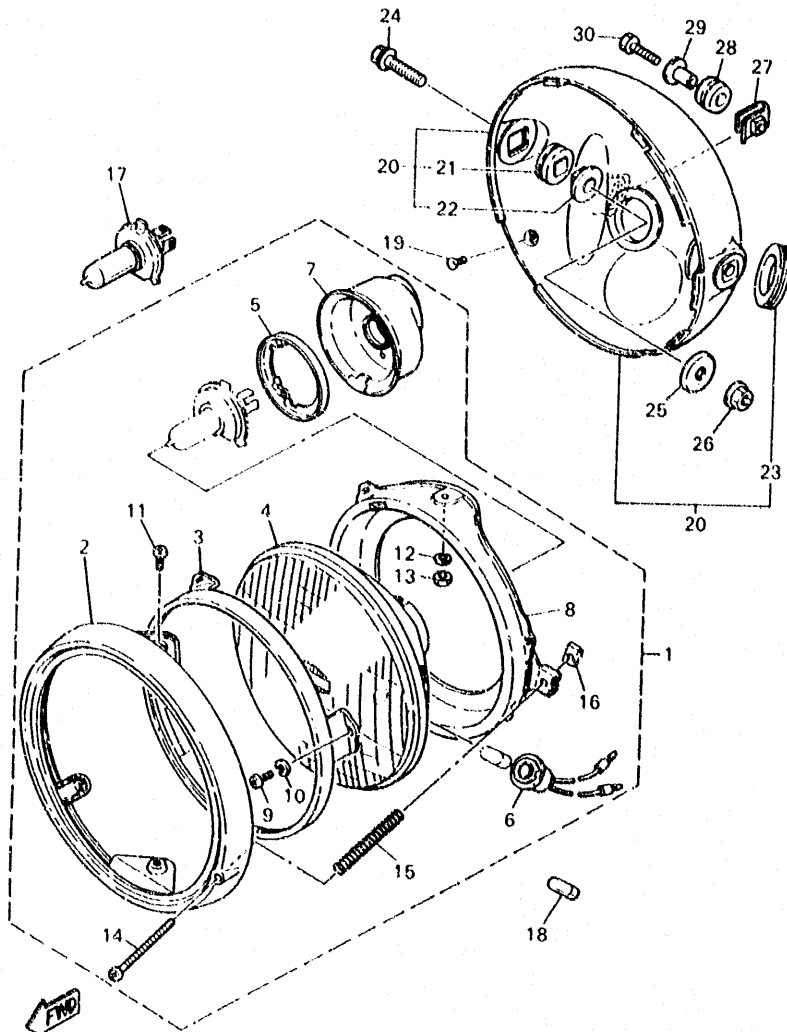

FIG. 41 FARO DELANTERO

4KE351-4410

REF. NO.	PIEZAS NO.	DESCRIPCION	CANTIDAD	SUMARIO
29	90387-06388	CASQUILLO CON VALONA	1	
30	97027-06025	PERNO	1